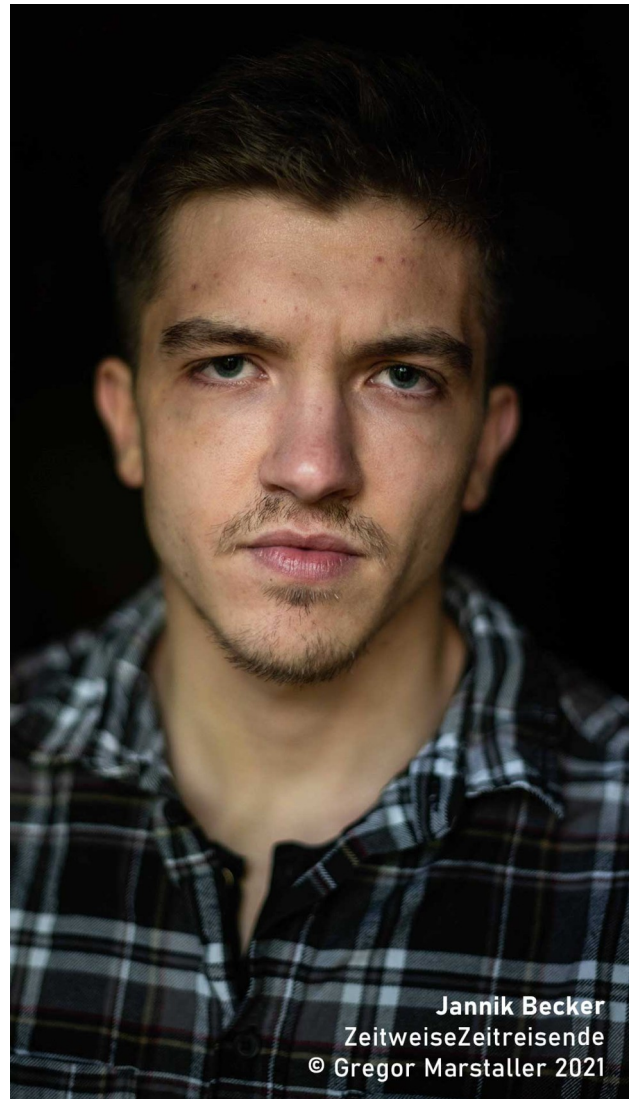

## Jannik Becker

Schauspieler

### Person

Jahrgang	1999
Geburtsort	Temuco, Chile
Nationalität	deutsch
Wohnort	Remseck a. Neckar
Größe	171 cm
Haarfarbe	Blond/Braun
Augenfarbe	Blau-Grau
Konfektionsgröße	46/48
Spielalter	16 - 25